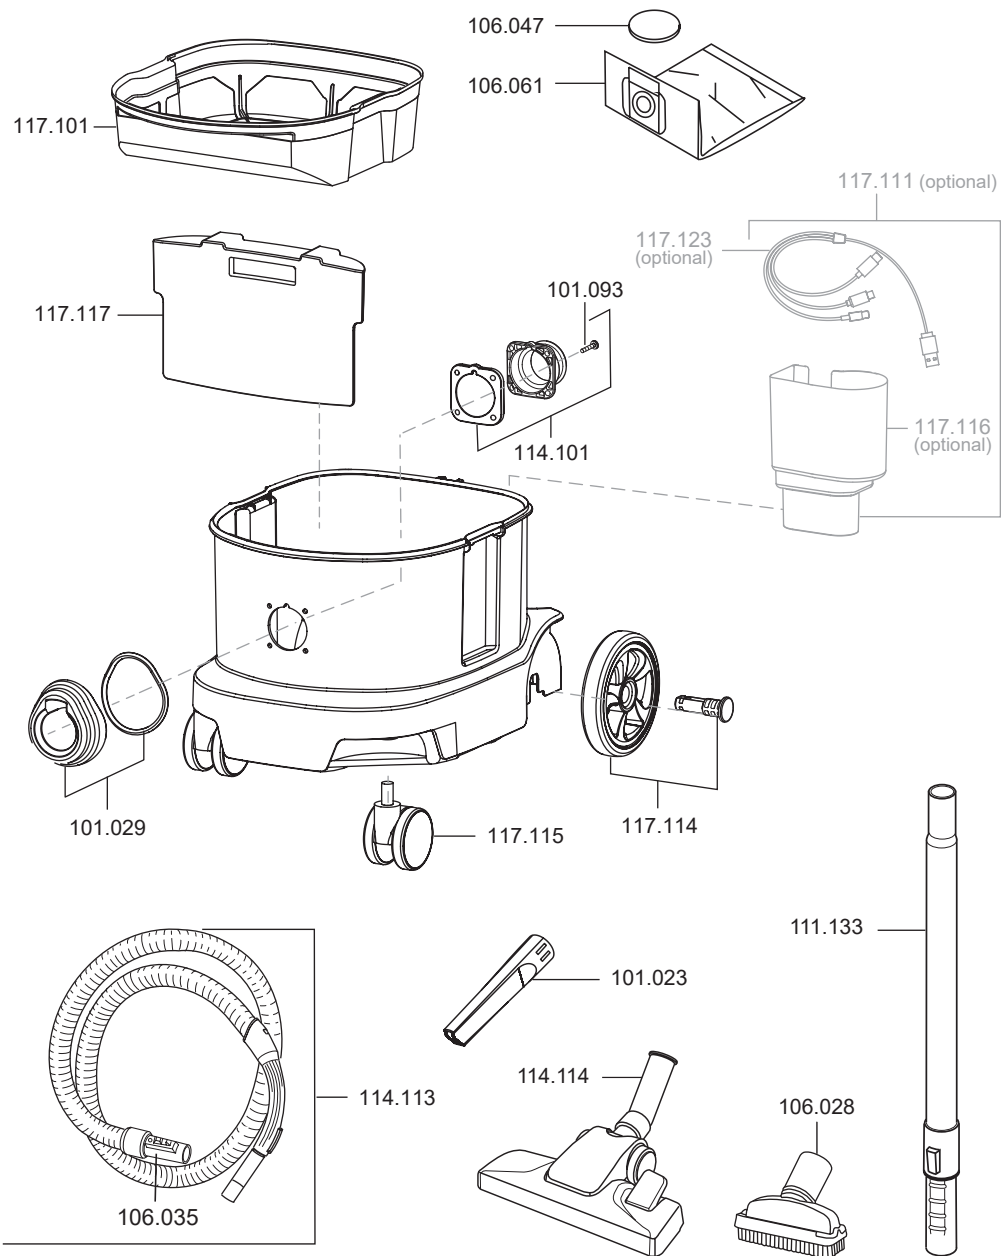

ERA TEC

Artikel-Nr. Beschreibung

Ersatzteile Trockensauger ERA TEC

106016	Schalter elektrisch
106018	Spannbügel, rot
106019	Filterhalter
111132	Filterkassette HEPA13
114105	Taster
114107	Motorlager unten
114108	Motorlager oben
114109	Gebläsemotor 700 Watt
117102	Dichtungs Set
117103	Dämmschaum Set
117104	Radset Kabelaufwicklung
117105	Handgriff kplt.
117106	Absteckstopfen
117107	Kabelaufwicklung
117118	Leistungsregelung elekt.
117119	USB - Steckdose
117120	Leistungselektronik
117121	LED
117125	Kabelsatz
117133	Netzkabel, 12 m, rot, beids. steckbar
117146	Logoschild neutral

ERA TEC

Artikel-Nr. Beschreibung

Ersatzteile Trockensauger ERA TEC

101023	Fugendüse, D32, 220 mm
101029	Kupplungsgehäuse Set
101093	Schraube Kupplungsgehäuse
106028	Polsterdüse, D32, 115 mm
106035	Schlauchanschluss kplt.
106047	Motorschutzfilter
106061	Vliesfiltertüte HEPA 13 (VE = 10 Stk.)
111133	Teleskop-Saugrohr, D32, Edelstahl
114101	Flansch für Vliesfiltertüte
114113	Saugschlauch, D32, 2,5m
114114	Kombidüse, D32, 280 mm
117101	Vliesfilterkorb kplt.
117114	Rad gummiert
117115	Lenkrolle, D60, gummiert
117117	Staufach Filtertüte

Zubehör Trockensauger ERA TEC

106013	Vliesfiltertüte (VE = 10 Stk.)
106014	Vliesfiltertüte (VE = 250 Stk.)
106044	Saugschlauch je Meter, D32
106061	Vliesfiltertüte HEPA 13 (VE = 10 Stk.)
106067	Saugschlauch je Meter, antistatisch
109111	Saugschlauch, 3 m, antistatisch
111128	Netzkabel, 10m, schwarz, beids. steckbar
111133	Teleskop-Saugrohr, D32, Edelstahl
111159	Netzkabel, 15m, schwarz, beids. steckbar
111172	Netzkabel, 15m, rot, beids. steckbar
101104	Bürststreifen Set 360 mm für 111.207 (Rosshaar)
117111	Set Aufbewahrungsbox inkl. 3in1 Ladekabel
117116	Aufbewahrungsbox
117123	Ladekabel Handy 3in1
117148	Handgriff, antistatisch